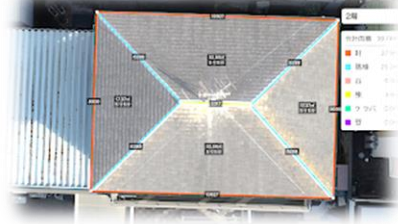

### 施工管理

修理、施工管理ま  
でお任せ下さい。

- 台風や大雨、強風、大雪等の天災後の気になる箇所の点検にも気軽に相談・確認出来ます。
- 点検だけや、点検結果の資料まで欲しい等どこまでやるかはお客様のご要望にお応えします。
- お気軽にご相談ください。
- もちろん相談だけでもOKです。

通常価格 ~~15,000円~~ →

キャンペーン価格 **10,000円**

 **KSDドローンシステム**  
黒木総工株式会社